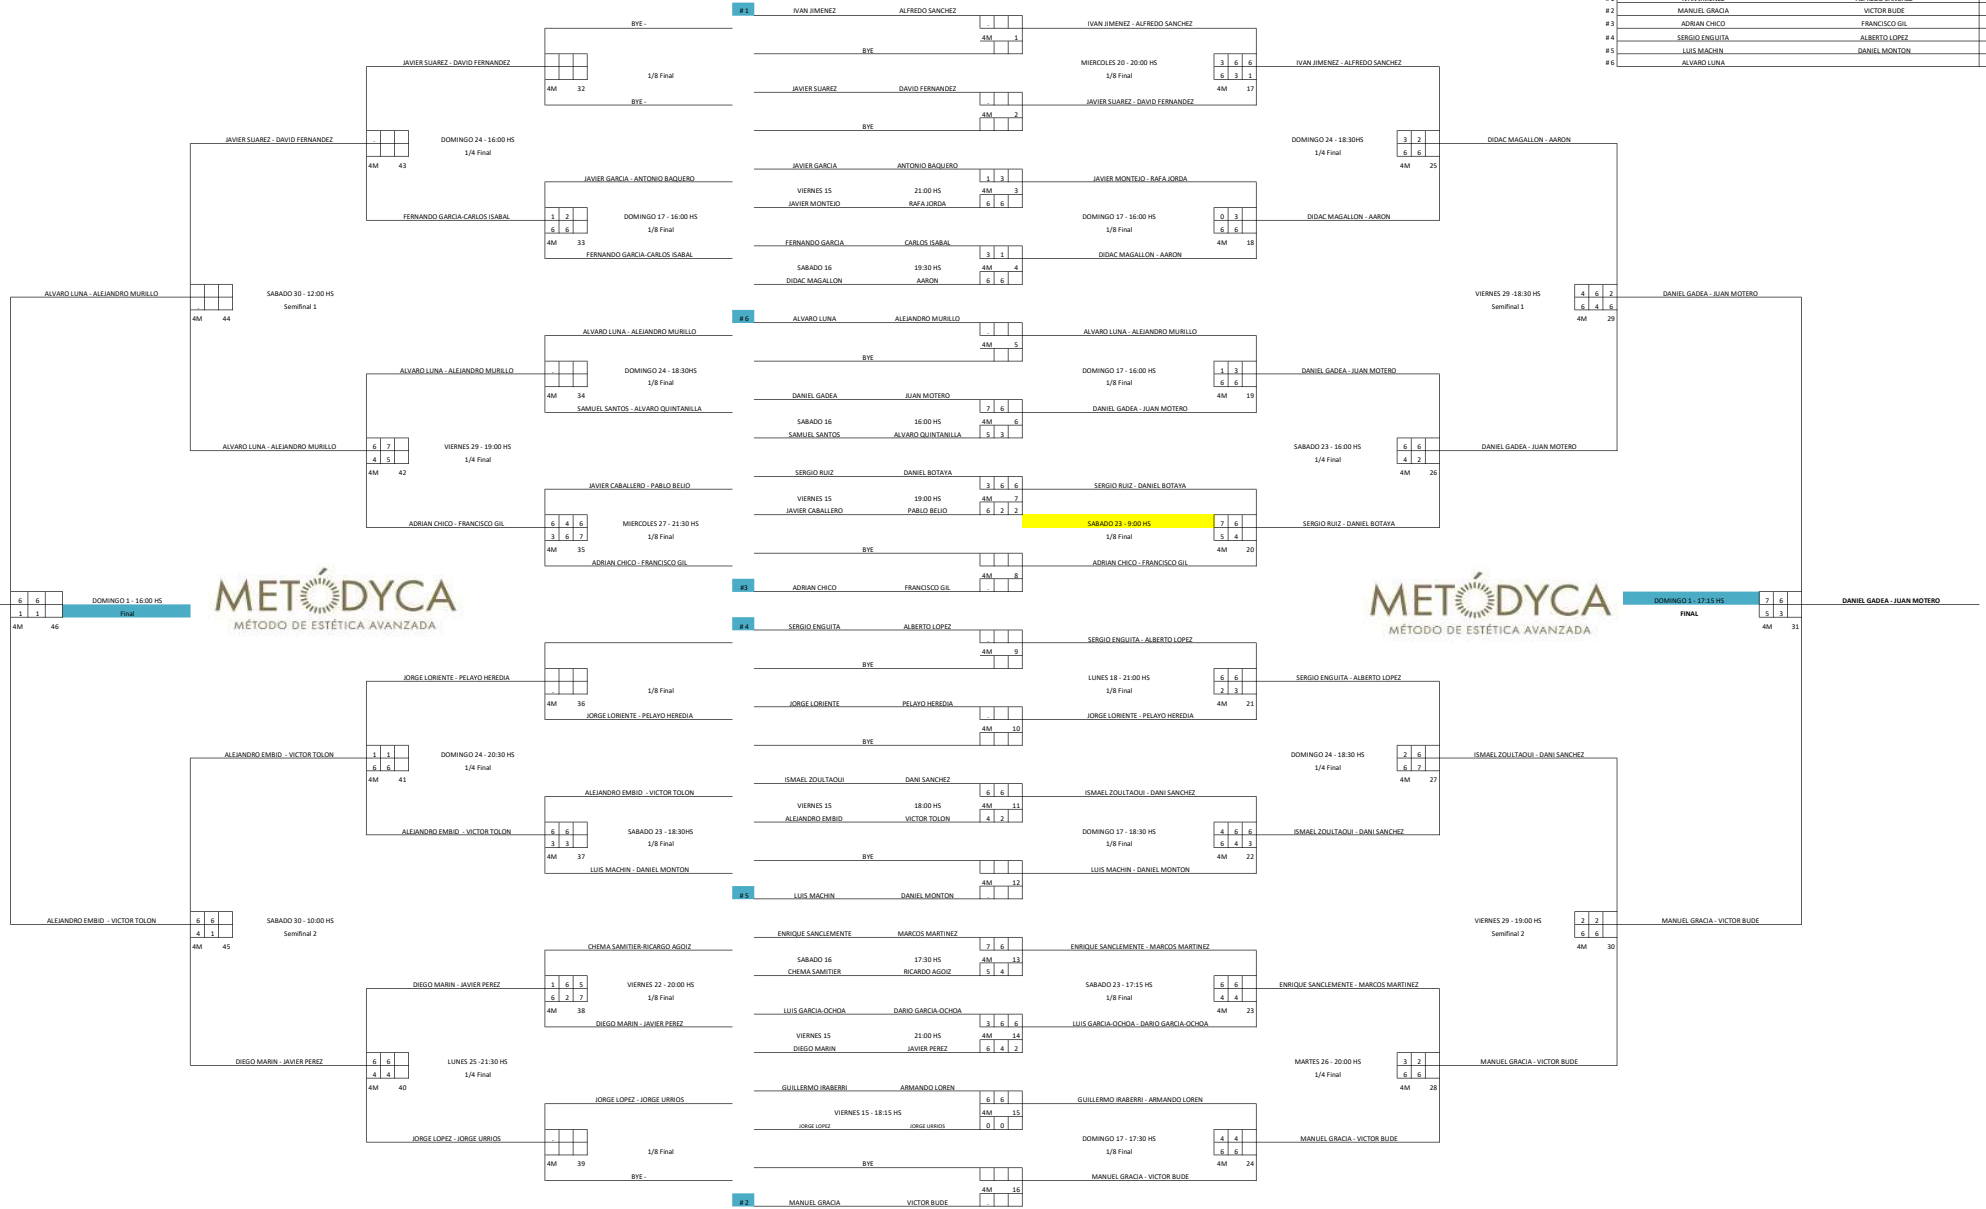

	Cabezas de Serie	Puntos
#1	IVAN JIMENEZ - ALFREDO SANCHEZ	450
#2	MANUEL GRACIA - VICTOR BUDE	450
#3	ADRIAN CHICO - FRANCISCO GIL	150
#4	SERGIO ENGLUITA - ALBERTO LOPEZ	100
#5	LUIS MACHIN - DANIEL MONTON	100
#6	ALVARO LUNA	100

1/16 Final = 25 Puntos

1/8 Final = 50 Puntos

1/4 Final = 75 Puntos

Semi-finalista = 100 Puntos

Vice-campeones = 150 Puntos

Campeones = 200 Puntos