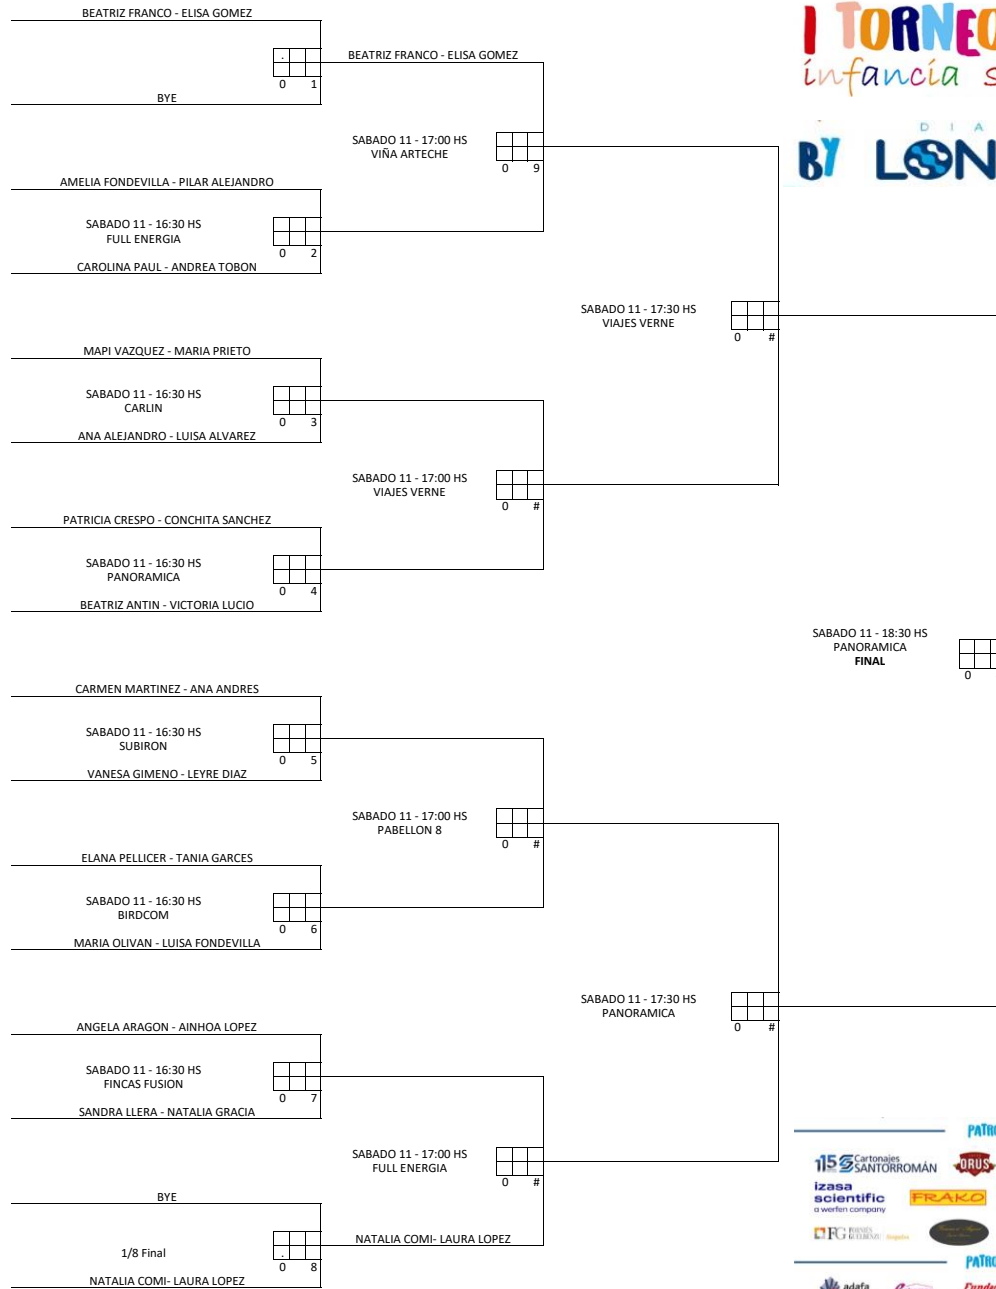

FEMENINO. 1ª Y 2ª CLASIFICADAS

10-11
MAYO
PADELZZGZ

10/05/2024 23:54

I TORNEO BENEFICO
infancia solidaria

DIAGNOSTICA
BY LONGWOOD

1/8 Final

1/4 Final

Semi-finalistas

Vice-campeones

Campeones