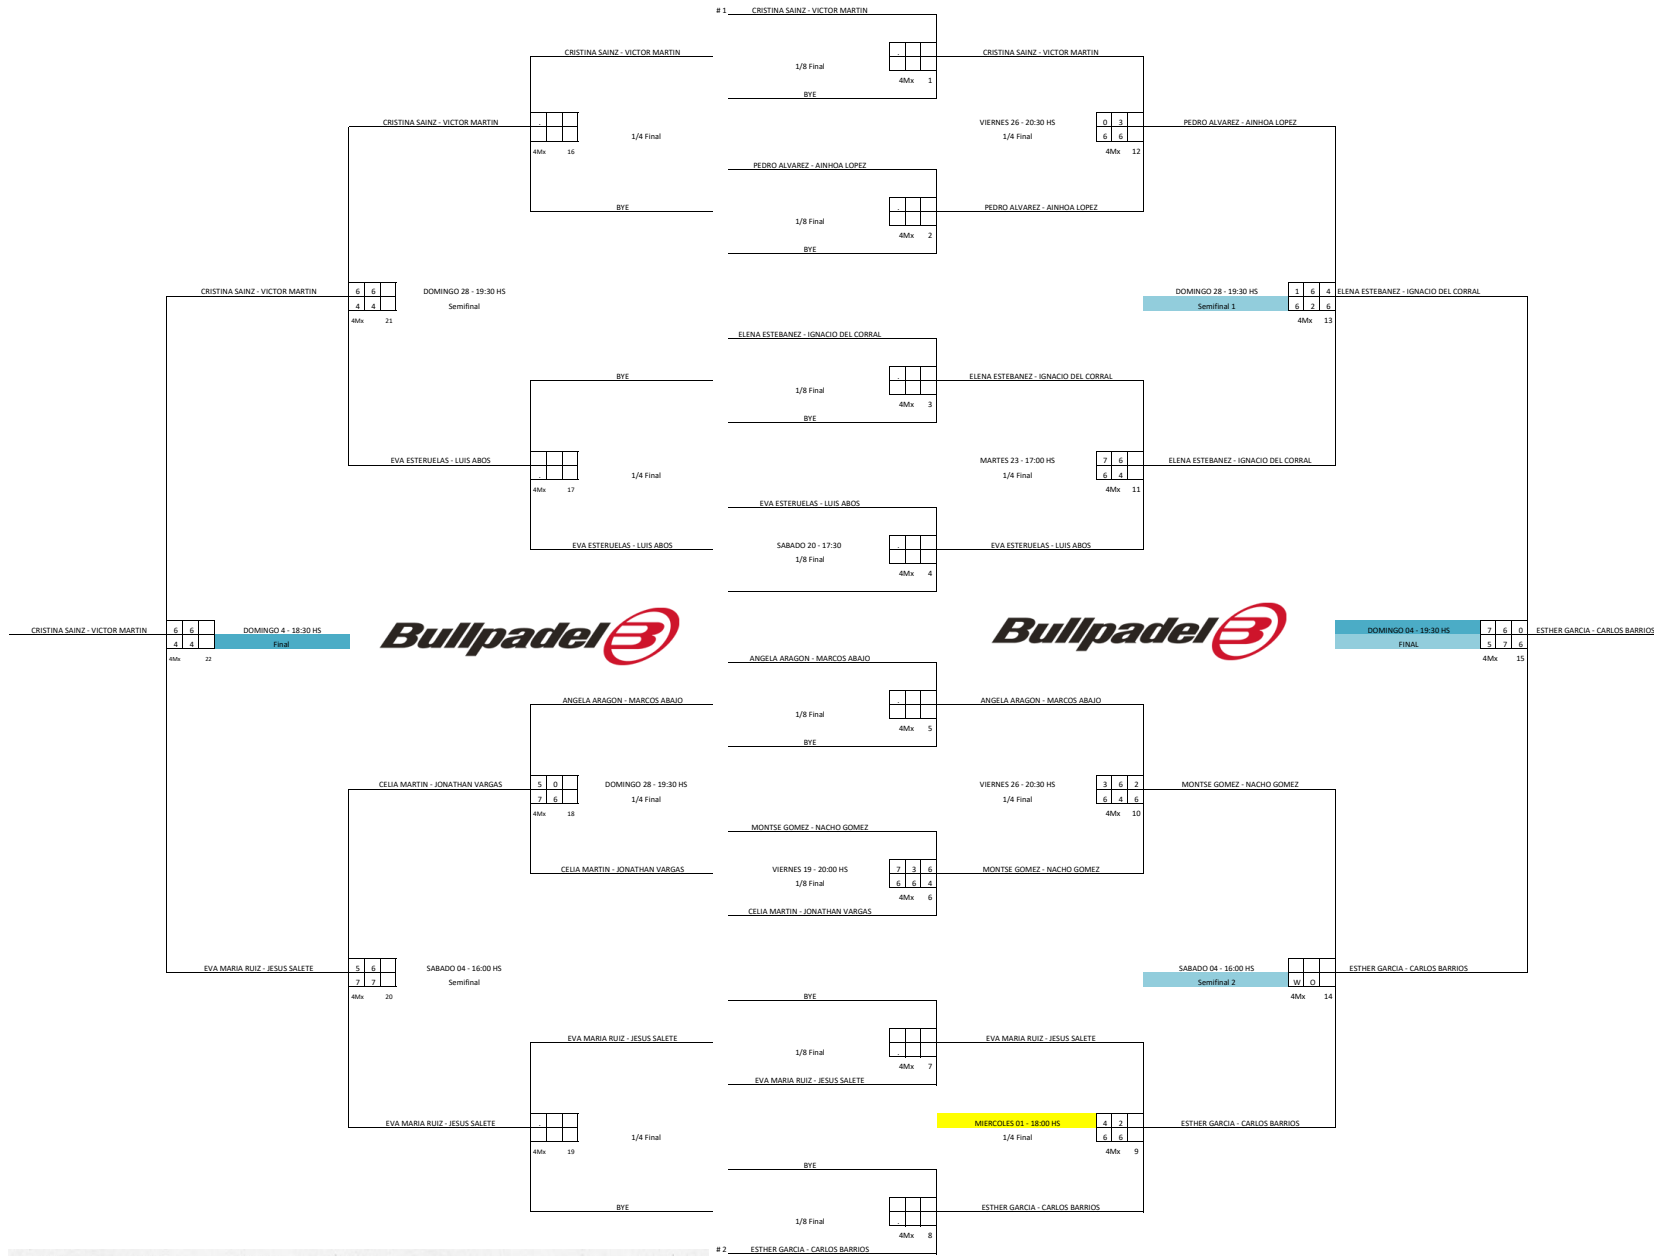

05/05/2024 22:09

	Cabezas de Serie	Puntos
# 1	CRISTINA SAINZ VICTOR MARTIN	200
# 2	ESTHER GARCIA CARLOS BARRIOS	150

1/8 Final = 50 Puntos 1/4 Final = 75 Puntos Semi-finalistas = 100 Puntos Vice-campeones = 150 Puntos Campeones = 200 Puntos