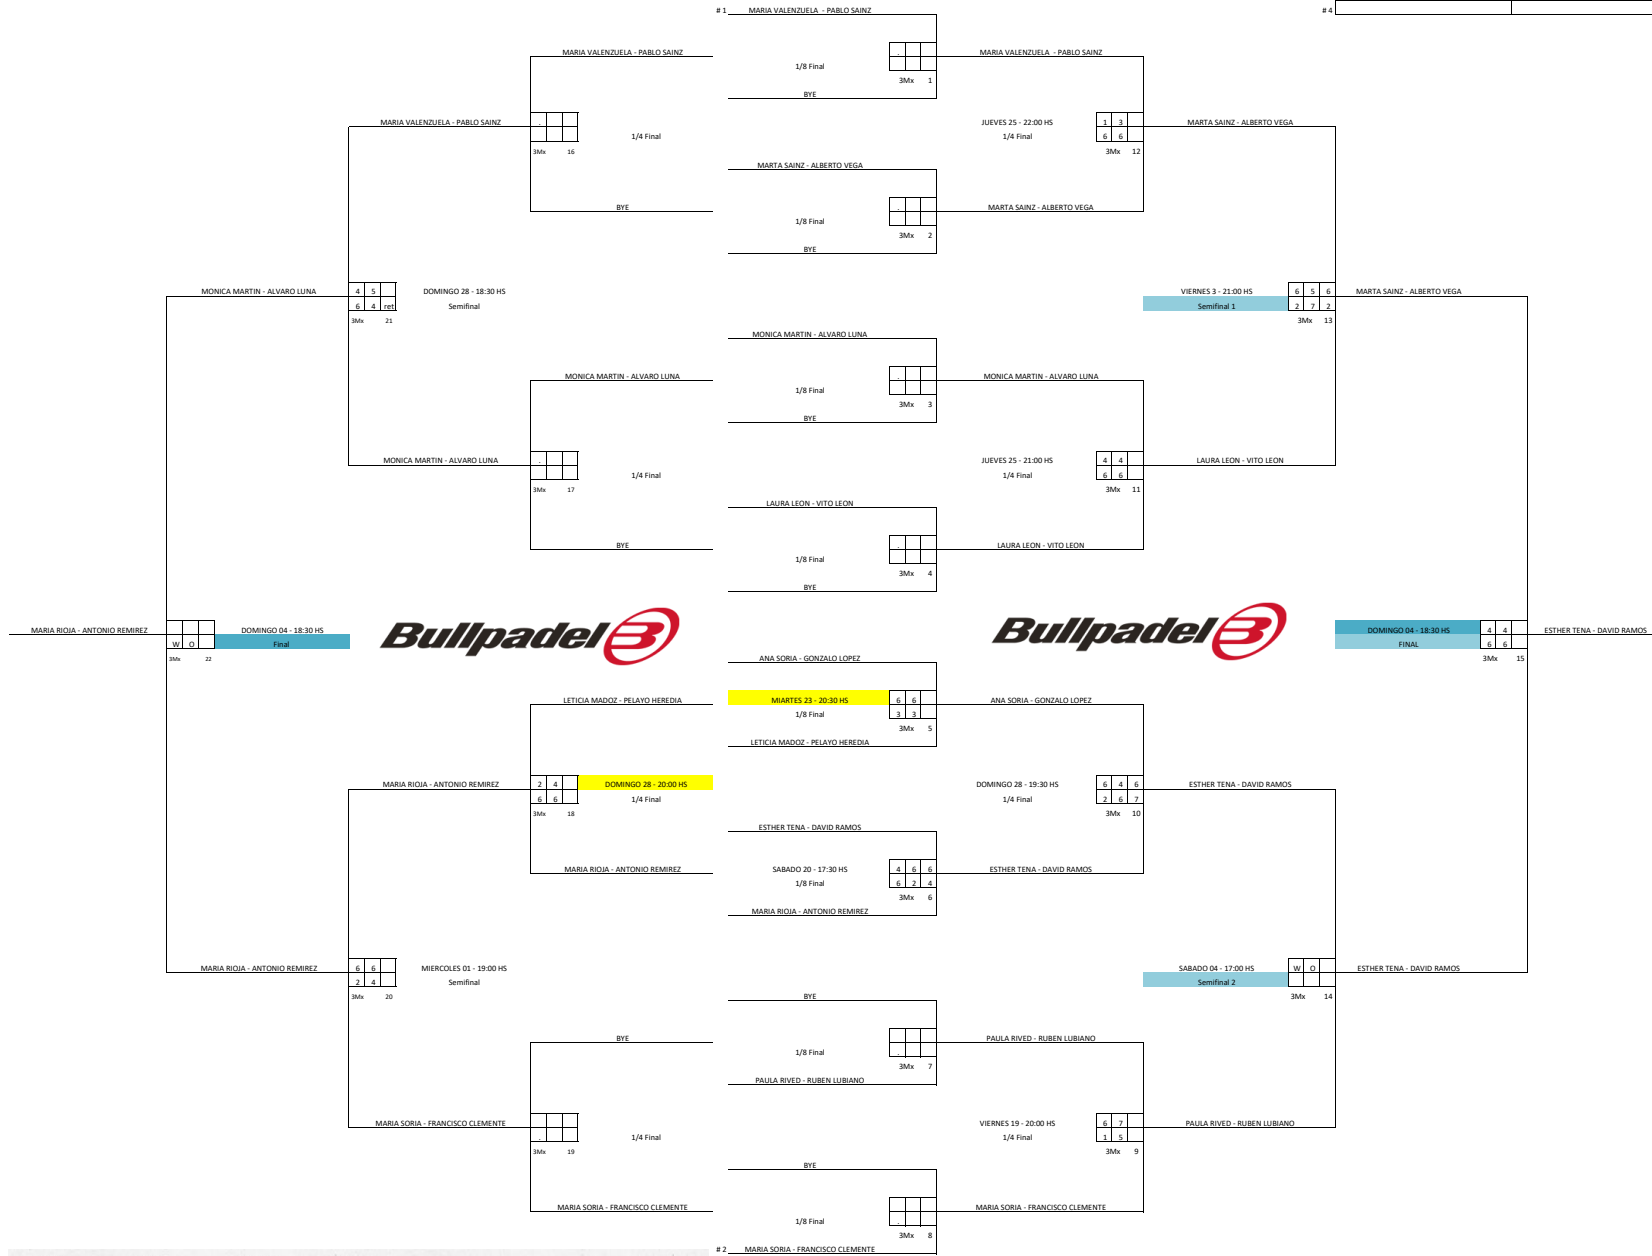

05/05/2024 22:09

	Cabezas de Serie	Puntos
#1	MARIA VALENZUELA - PABLO SAINZ	100
#2	FRANCISCO CLEMENTE - MARIA SOBIA	100
#3		0
#4		0

1/8 Final = 50 Puntos 1/4 Final = 75 Puntos Semi-finalistas = 100 Puntos Vice-campeones = 150 Puntos Campeones = 200 Puntos