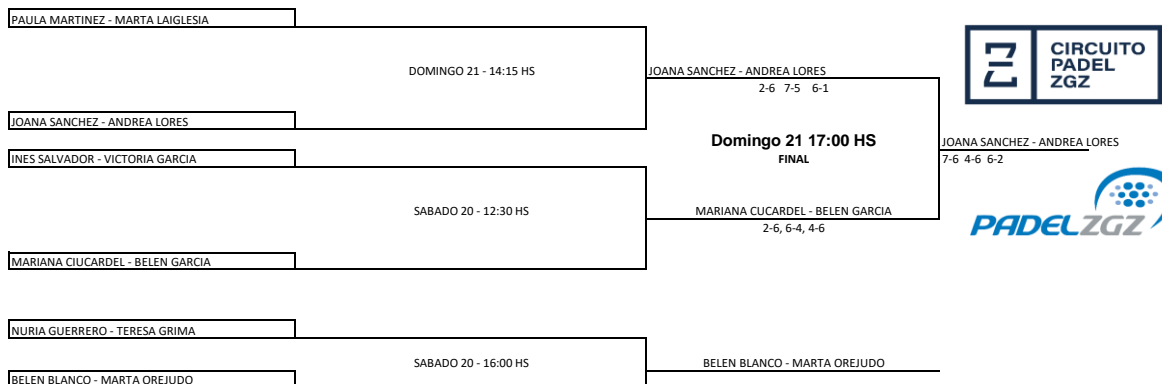

ORGANIZAN

MEDIA PARTNER

COLABORAN

MÁSTER CIRCUITO PÁDEL ZARAGOZA

MÁSTER FINAL CIRCUITO PÁDEL ZARAGOZA 2023

CATEGORÍA 3ª FEMENINA

FASE ELIMINATORIA

ORGANIZAN