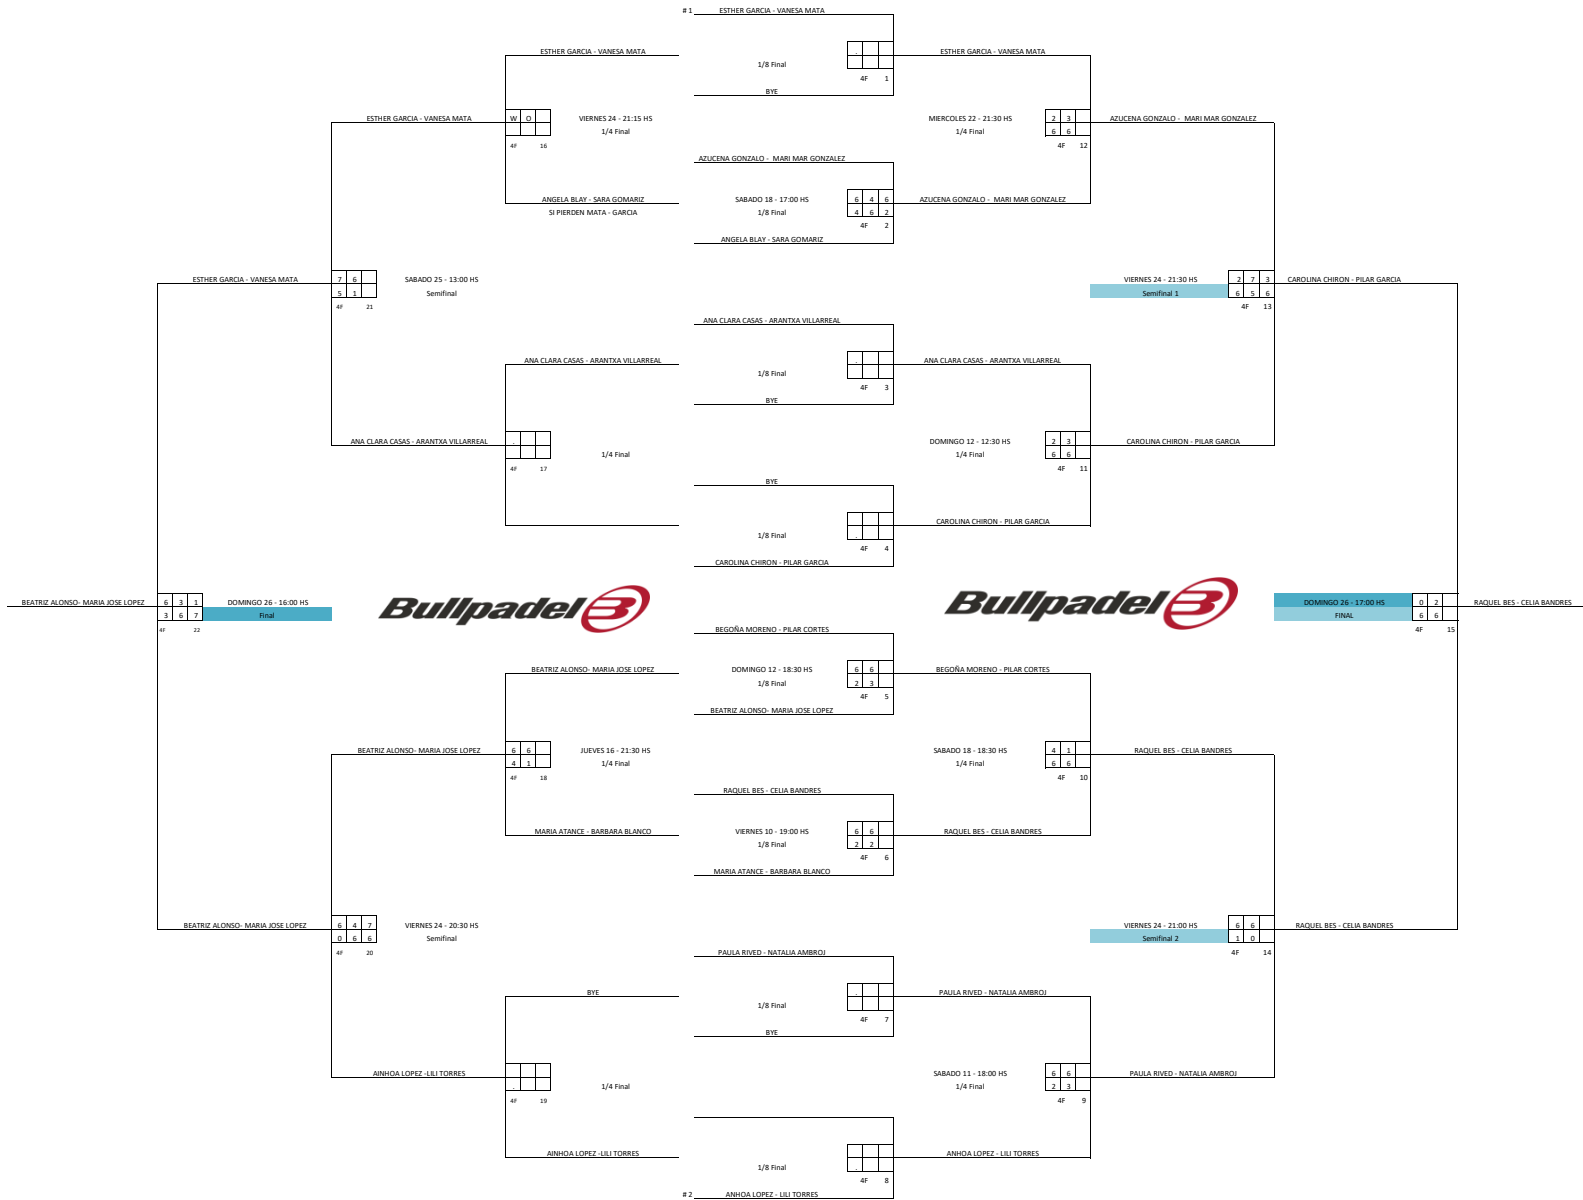

26/11/2023 20:28

	Cabezas de Serie		Puntos
# 1	ESTHER GARCIA	VANESA MATA	325
# 2	ANHOA LOPEZ	LILI TORRES	275